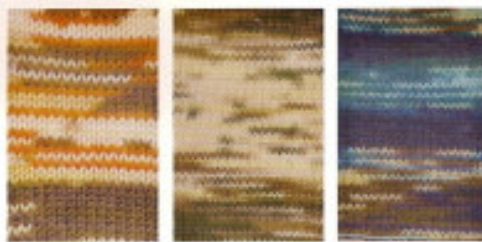

rot 110
braun 102
blau 106

D