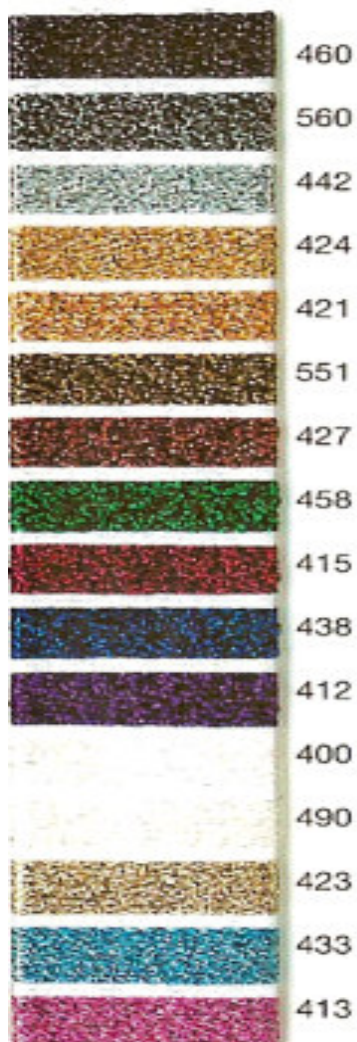

Madera Lamé

65% viscose 35 % metalliserat polyester

25g ca 175 m

30 g handtvätt

Lamé

9814- +nr.

65% Viscose
35% metallis. Polyester
Art. No. 9814
25g = 175m
10 x 25g

Pris 50 SEK/nst