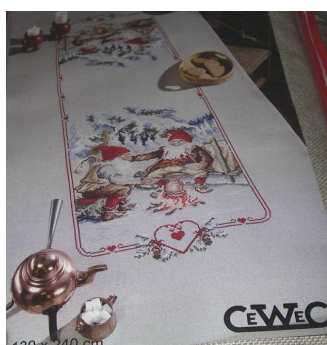

Storlek 130x240 cm

**7152**

**671 SEK**

Middagsduk med motiv av tomtar vid elden. Sys på linne med kors- och efterstygn.

Storlek 130x240 cm.

**7213**

**690 SEK**

Stor bordsduk som sys på grov linneväv med kors- och efterstygn. Motivet är tomtar och hjärtan. Storlek 130x240